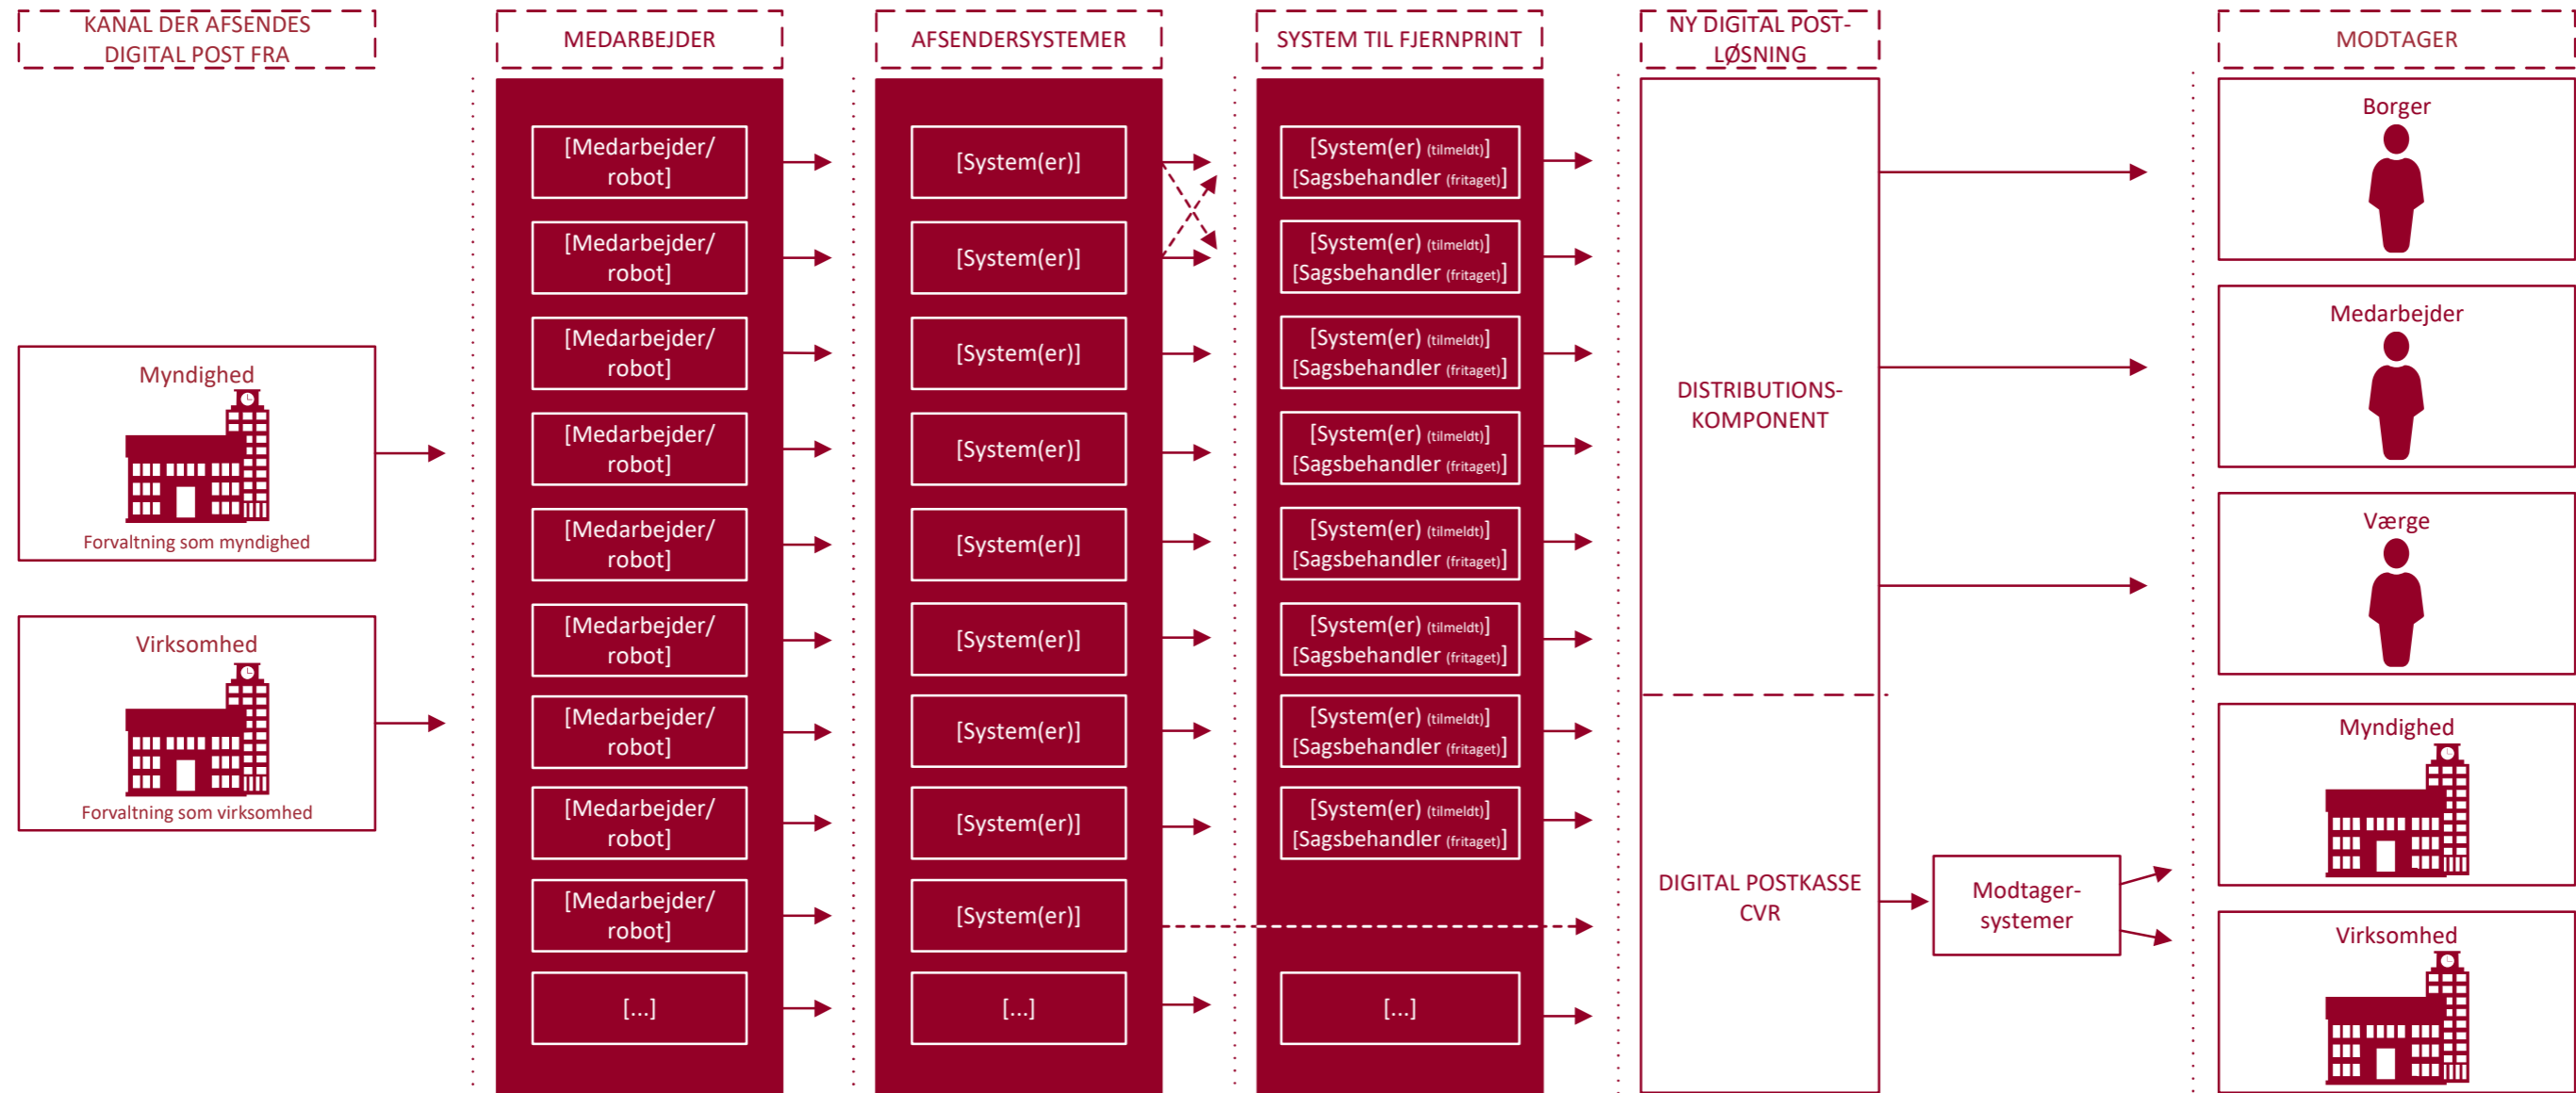

Afsendersystemarkitektur flow: As Is

- Flowets retning
- - - - -> Flow-muligheder: Kan også gå på tværs
- [...] Udfyldes af forvaltning

Afsendersystemarkitektur flow: To Be

- Flowets retning
- - - - -> Flow-muligheder: Kan også gå på tværs
- [...] Udfyldes af forvaltning