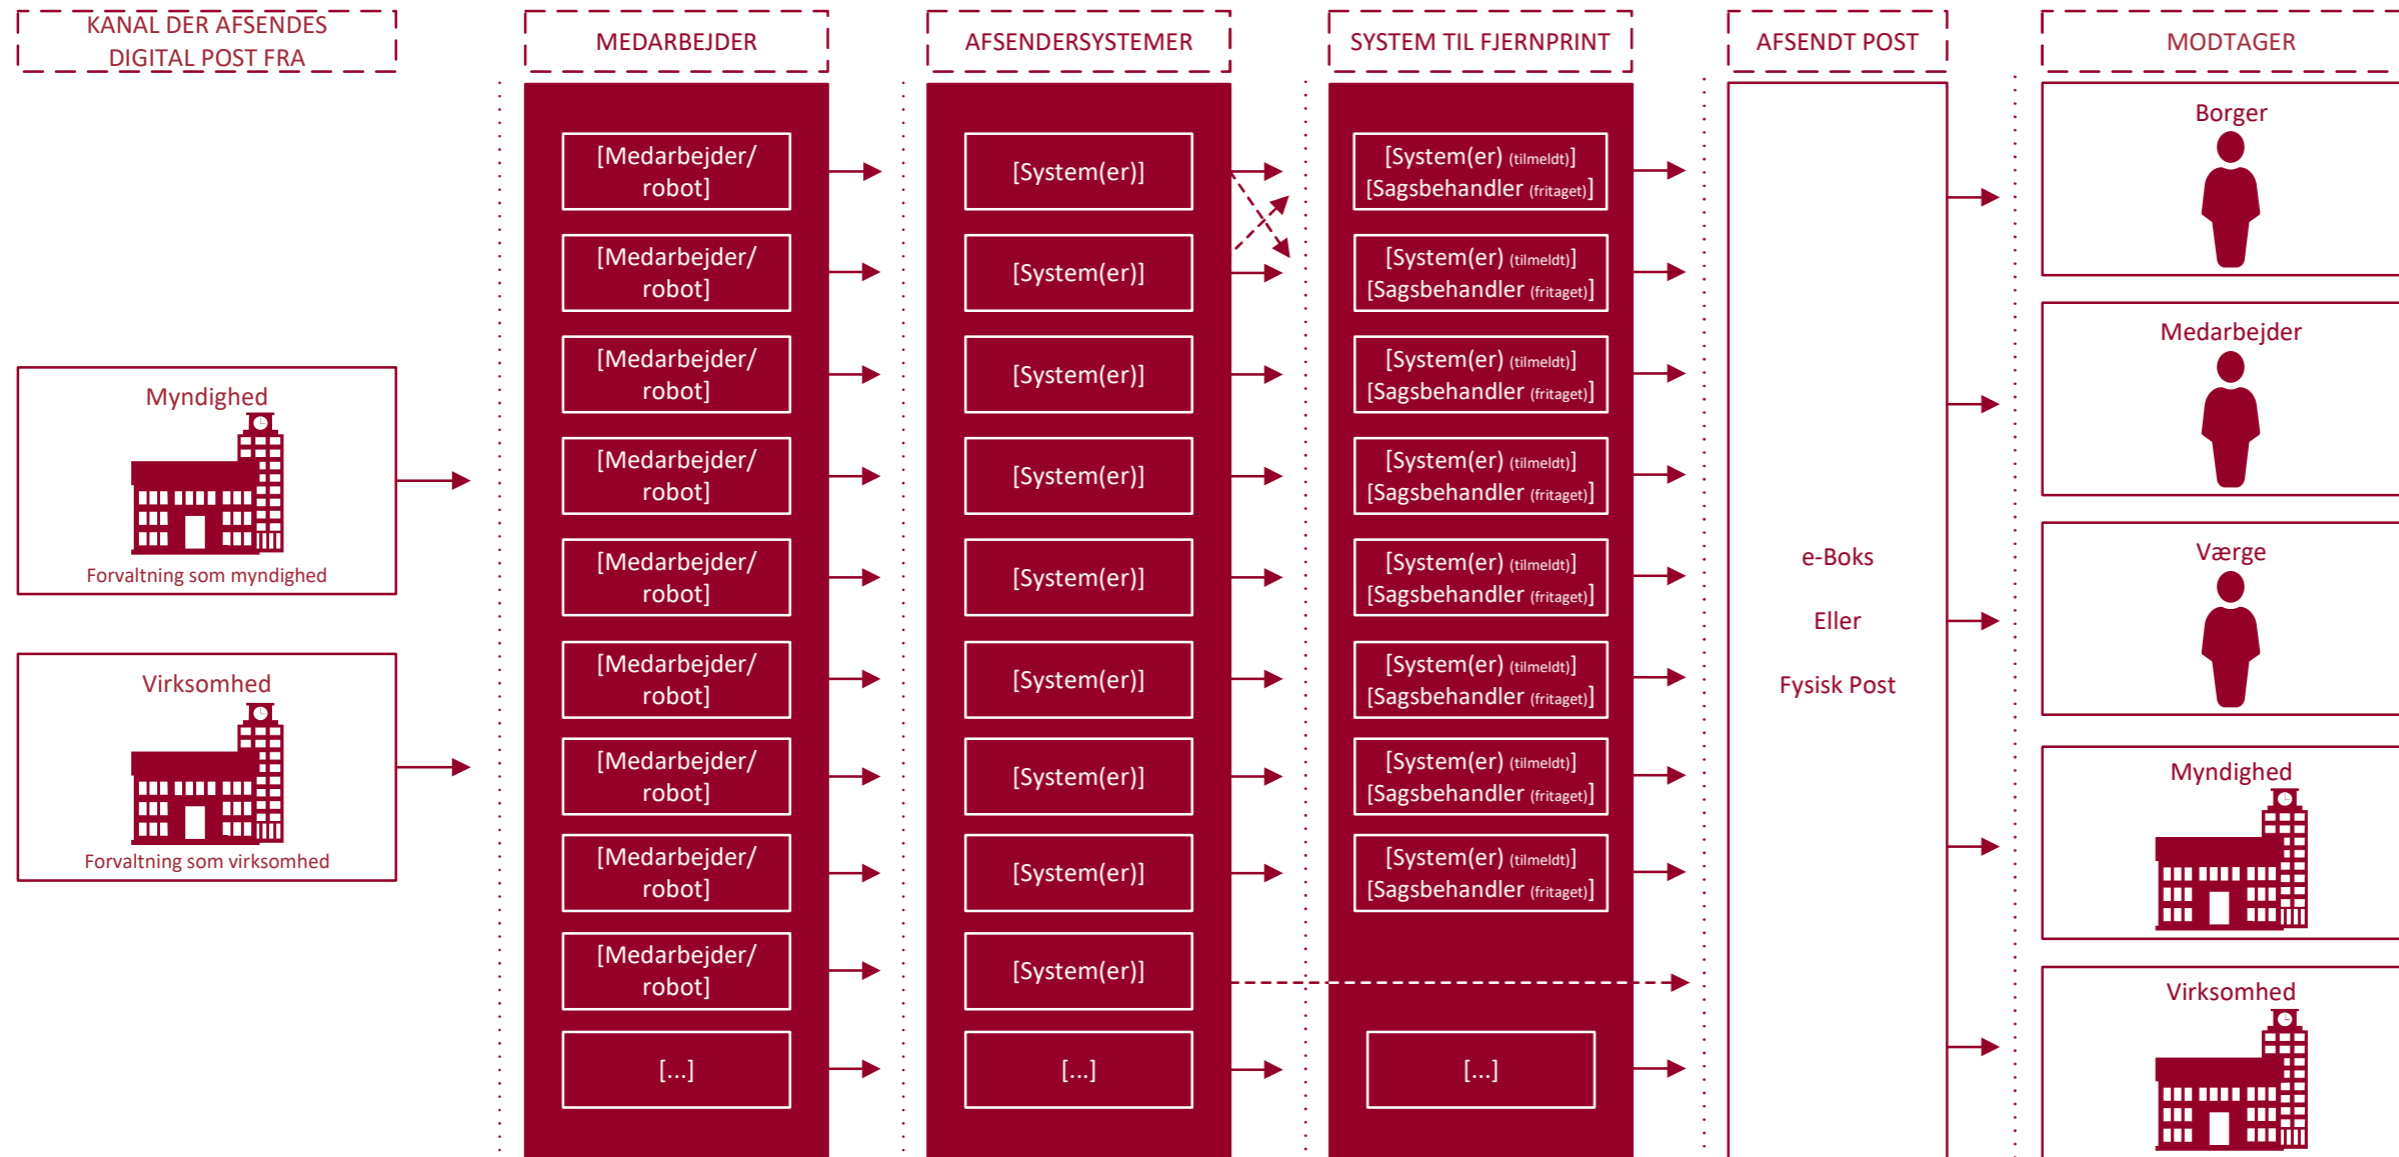

Afsendersystemarkitektur flow: As Is

- Flowets retning
- - - - -> Flow-muligheder: Kan også gå på tværs
- [...] Udfyldes af forvaltning

Afsendersystemarkitektur flow: To Be

- Flowets retning
- - - - -> Flow-muligheder: Kan også gå på tværs
- [...] Udfyldes af forvaltning