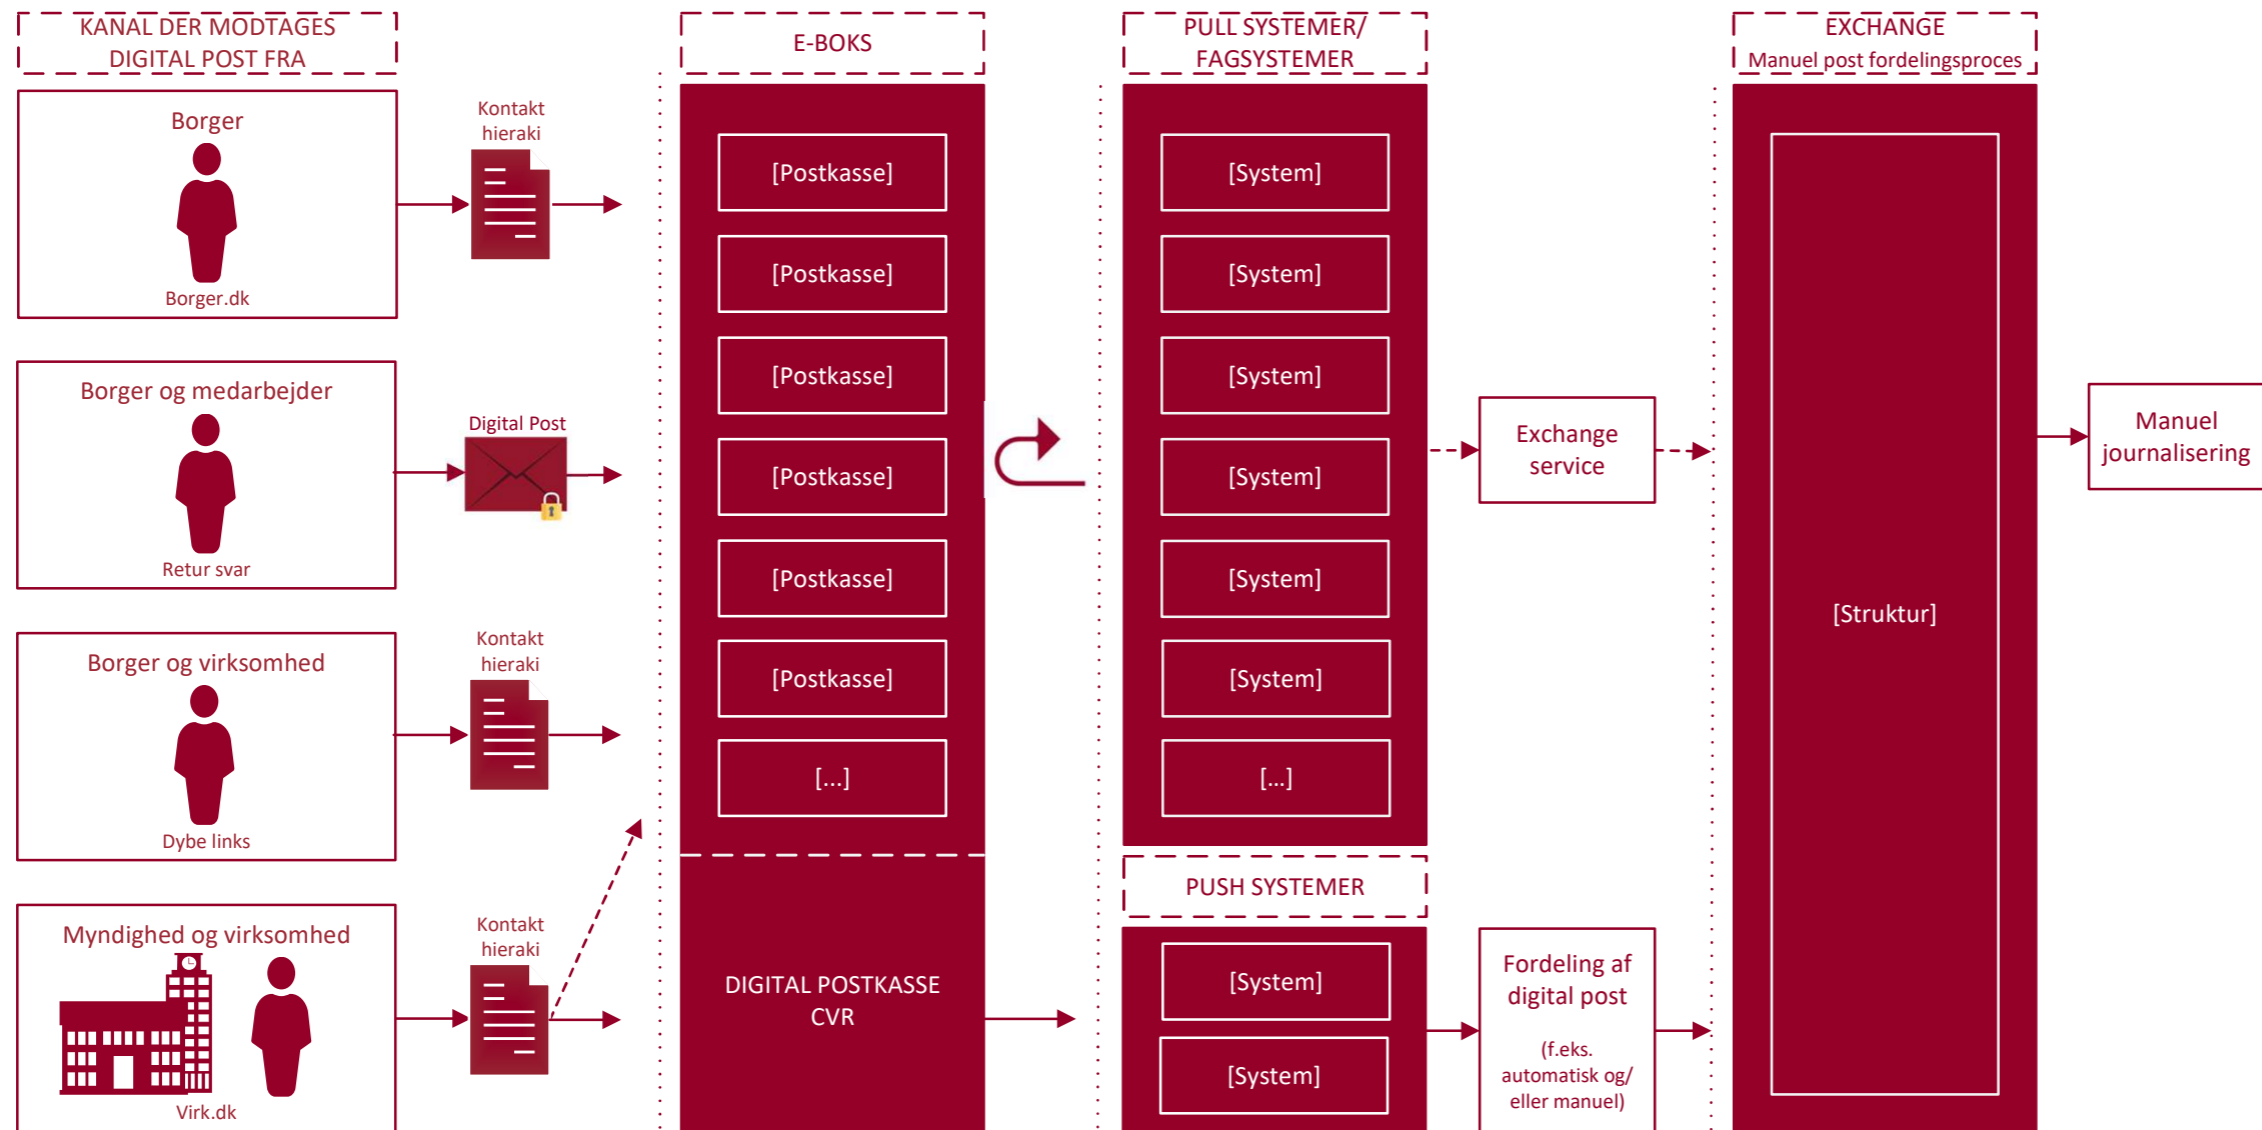

Modtagersystemarkitektur flow: As Is

- Flowets retning
- - - - - Flow-muligheder: Kan også gå på tværs
- [...] Udfyldes af forvaltning

Modtagersystemarkitektur flow: To Be