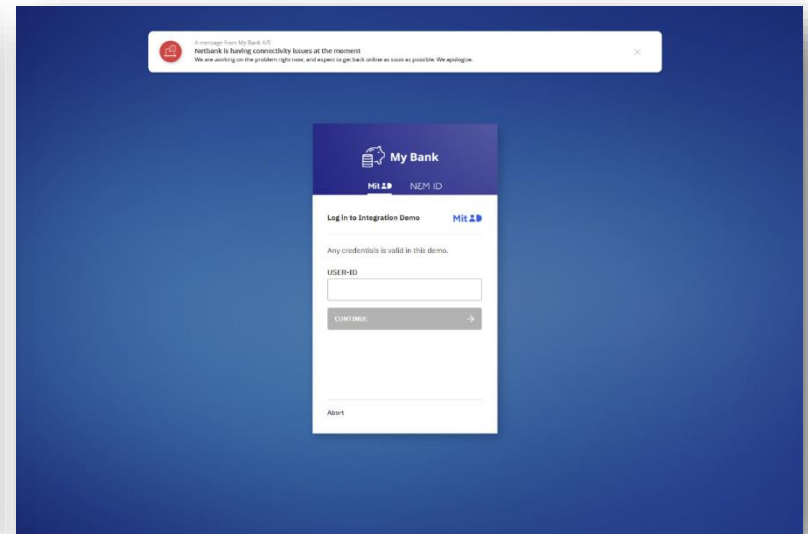

Tilpasning til jeres design og brand