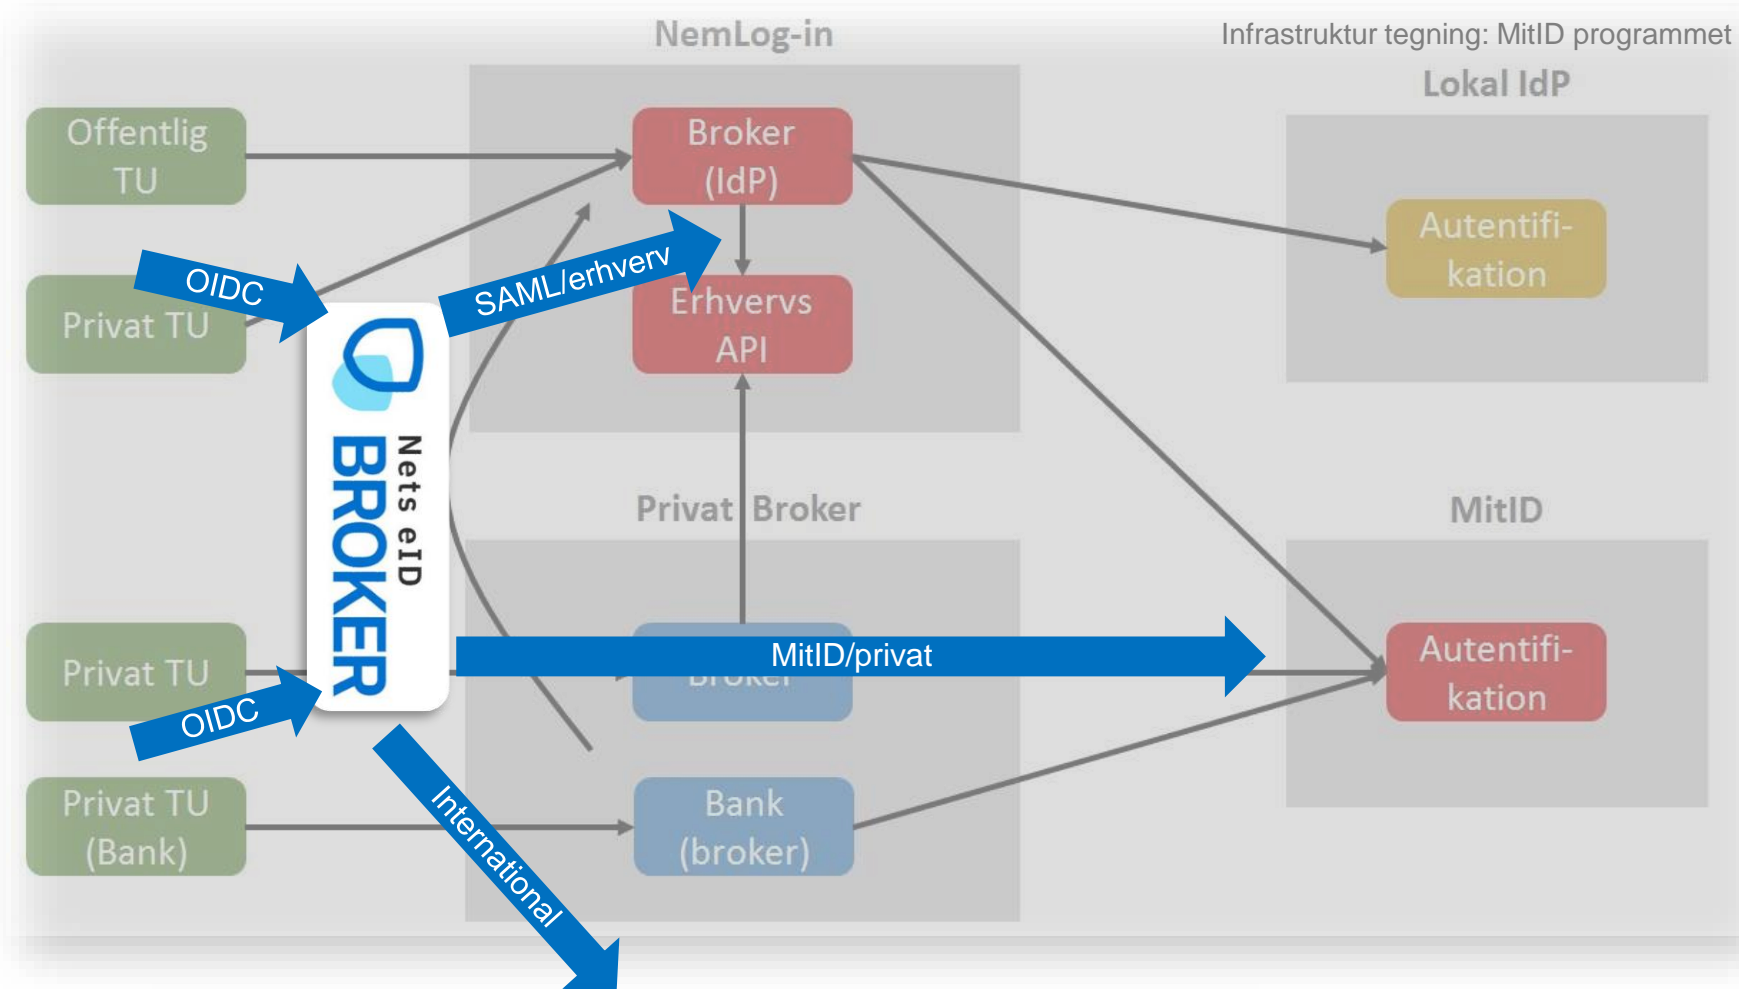

Sikkerhed og opetid!

Historik og styrke

2003: Digital Signatur

2010: NemID

2021: MitID & NemLog-in3

SignaturGruppen
by nets

International rækkevidde med Nets

International rækkevidde

Vi er foretrukket af krævende aktører!

BEC vælger MitID broker-løsninger fra Signaturgruppen

BEC har valgt at implementere MitID i sine netbanker med broker-løsningerne fra Signaturgruppen. Valget baserer sig blandt andet på de krav til langsigtet robusthed, IT-sikkerhed og compliance som forudsættes for helt forretningskritiske applikationer som netbankerne.

Forsikring & Pension indgår rammeaftale med Nets eID Broker om næste generation af NemID

Brancheorganisationen Forsikring & Pension har i foråret 2020 gennemført et udbud om leverance af de kommende MitID privatidentiteter og NemLogin-in3 erhvervsidentiteter til organisationens medlemmer. Udbuddet er vundet af Signaturgruppen, som skal levere sikre identitetsløsninger med MitID og NemLog-in3 samt internationale eID løsninger til forsikrings- og pensionskunder.