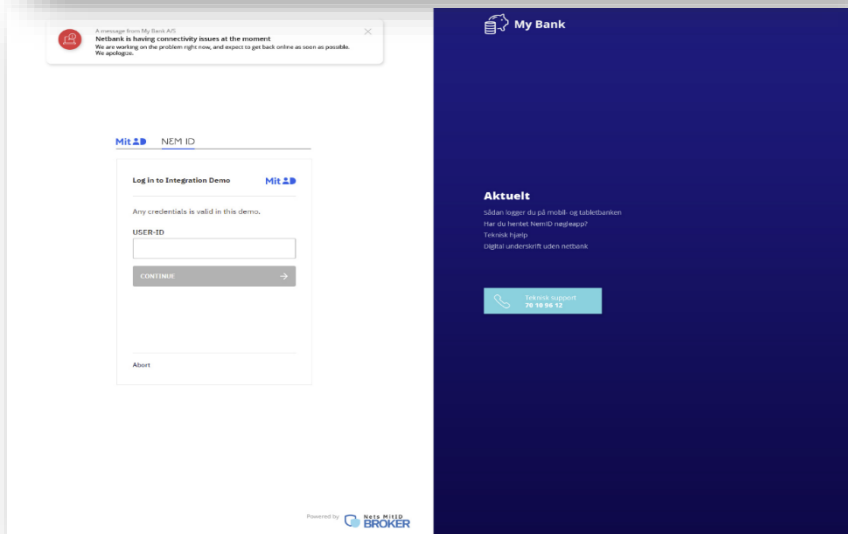

Tilpasning til jeres design og brand