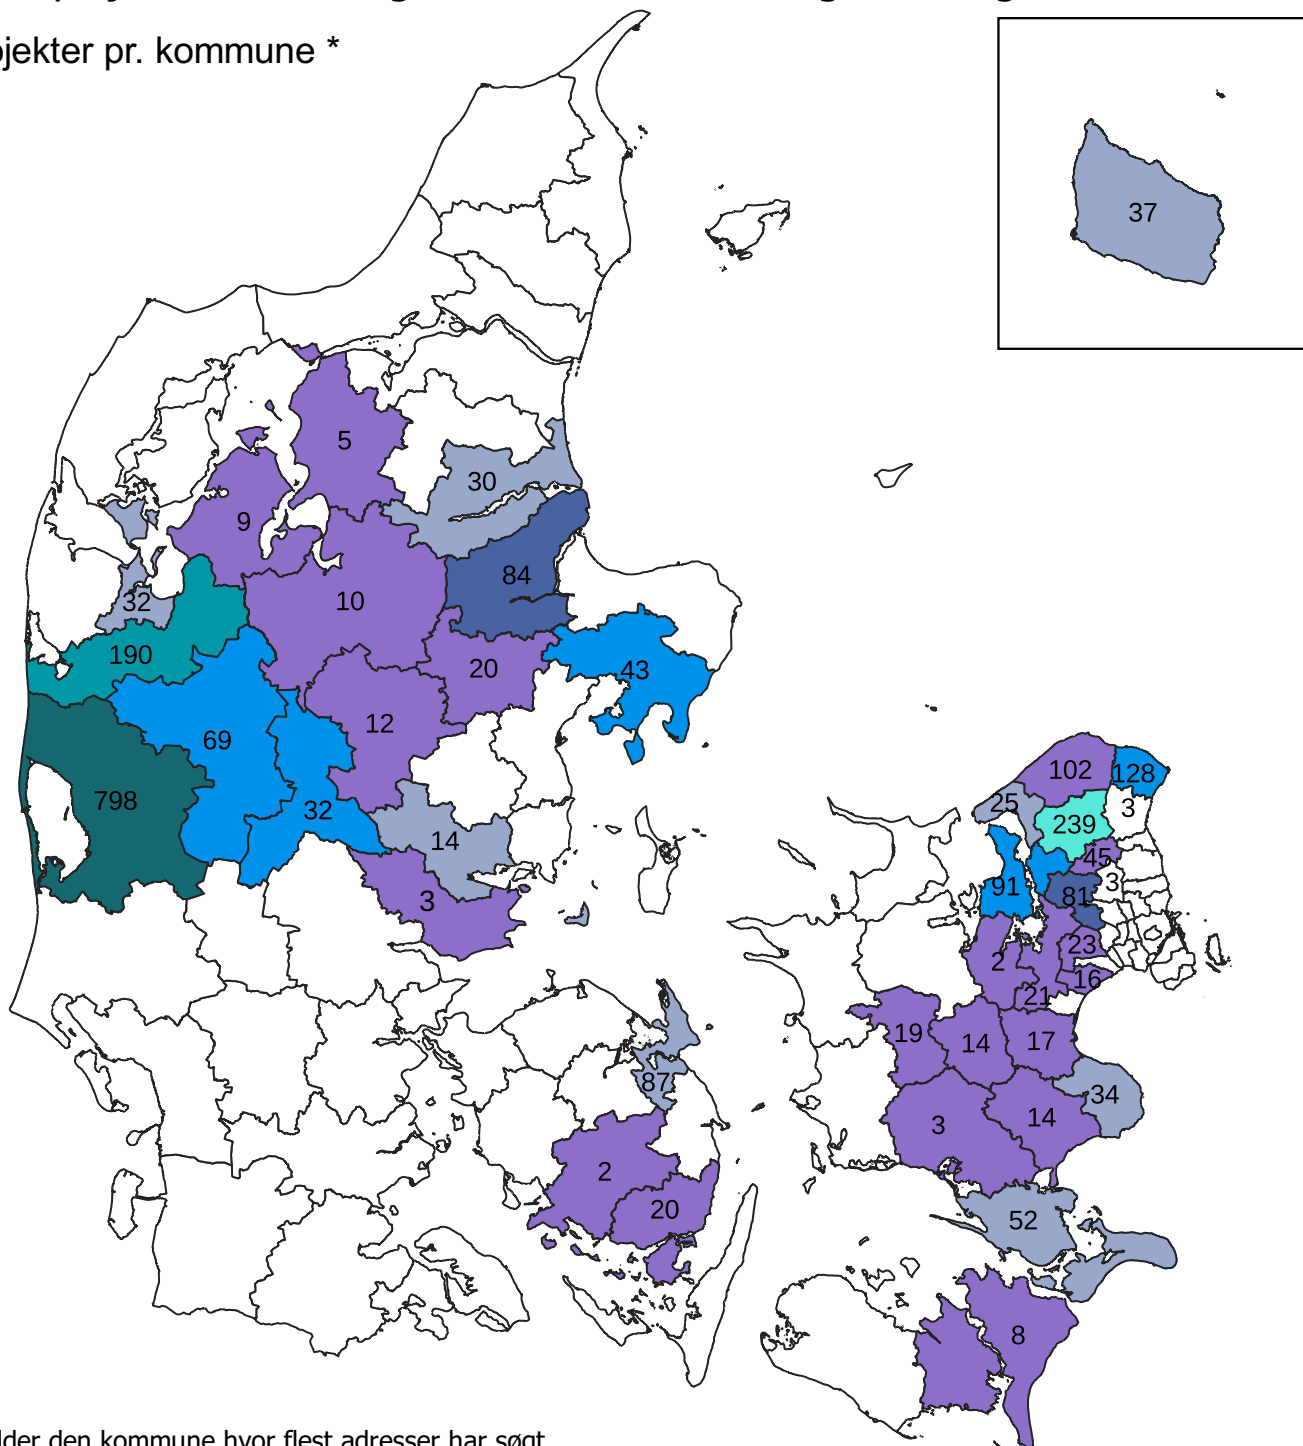

Bredbåndspuljen 2022: Tilsagn under den almindelige ordning

Antal projekter pr. kommune *

*Projektet tilfalder den kommune hvor flest adresser har søgt
Tallene angiver antallet af omfattet adresser i den enkelte kommune (f.eks. 10 adresser i Viborg kommune)